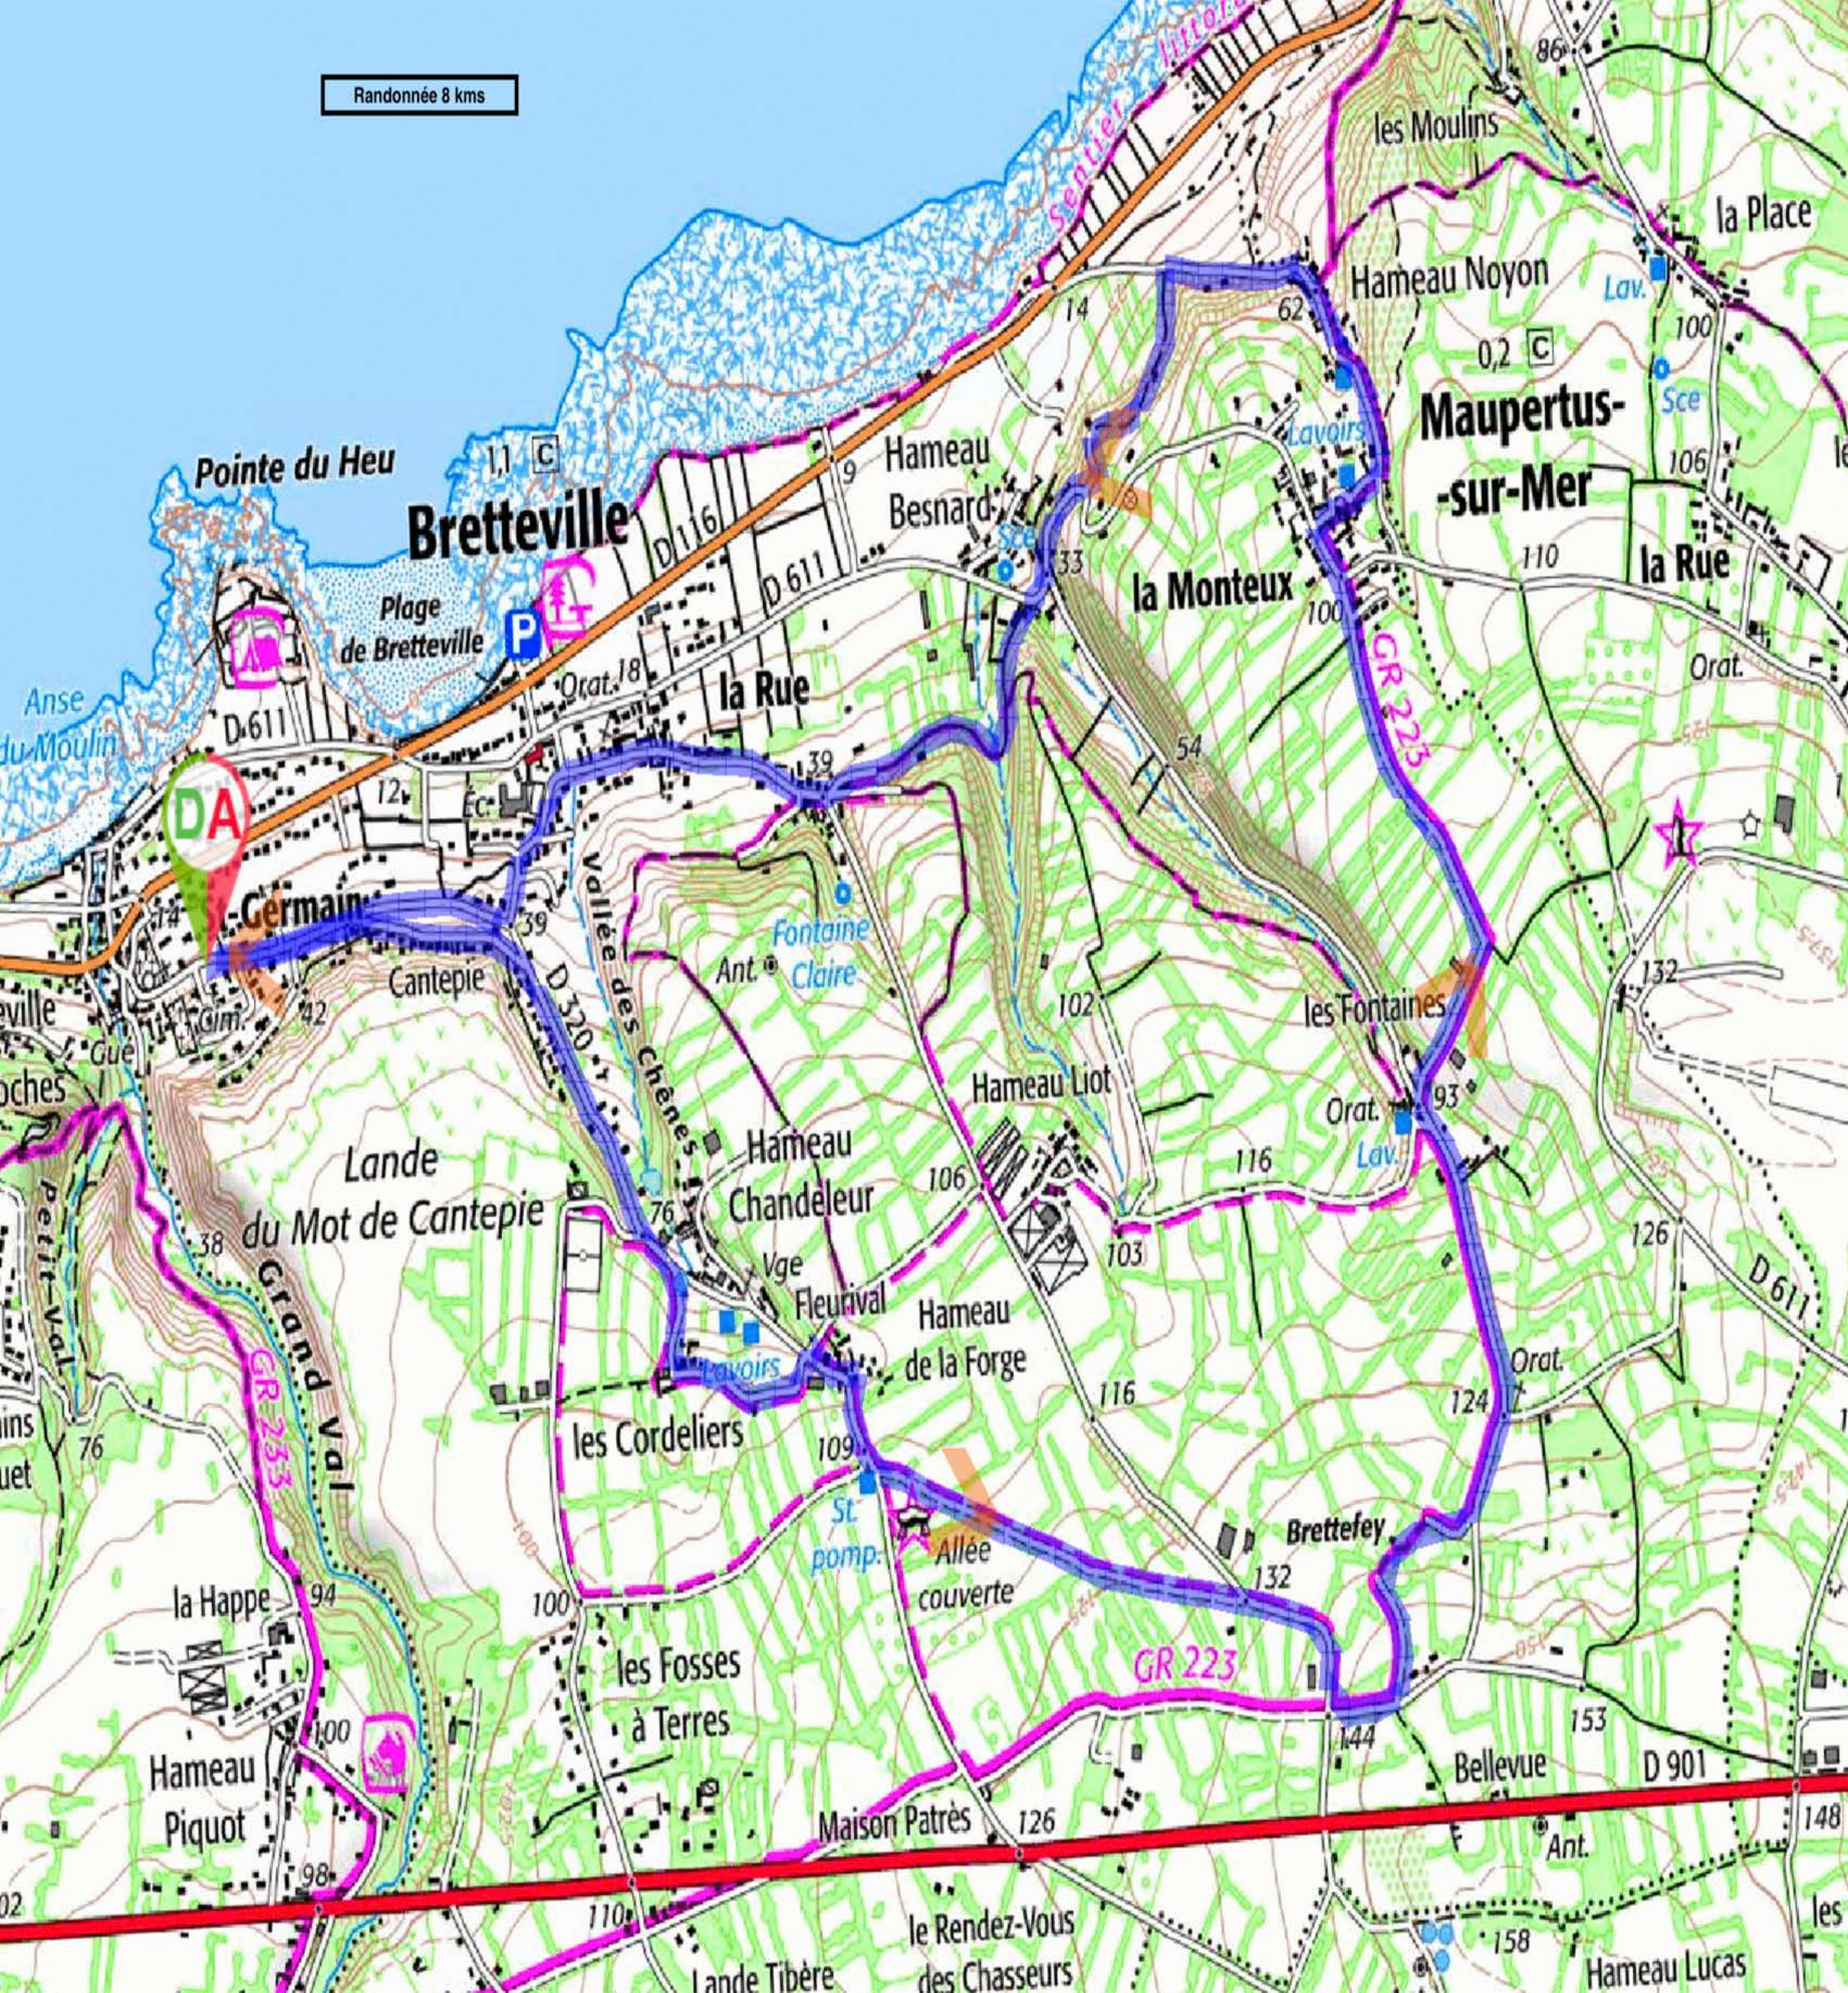

Randonnée 8 kms

Pointe du Heu

Bretteville

Maupertus-sur-Mer

Germain

la Rue

Lande du Mot de Cantepie

Grand Vdl

les Fosses à Terres

le Rendez-Vous des Chasseurs

les Fontaines

Orat.

Brettefey

Bellevue

Hameau Lucas

Hameau Noyon

Hameau Piquot

la Place

la Rue

Plage de Bretteville

Fontaine Claire

St pomp.

Allée couverte

Anse du Moulin